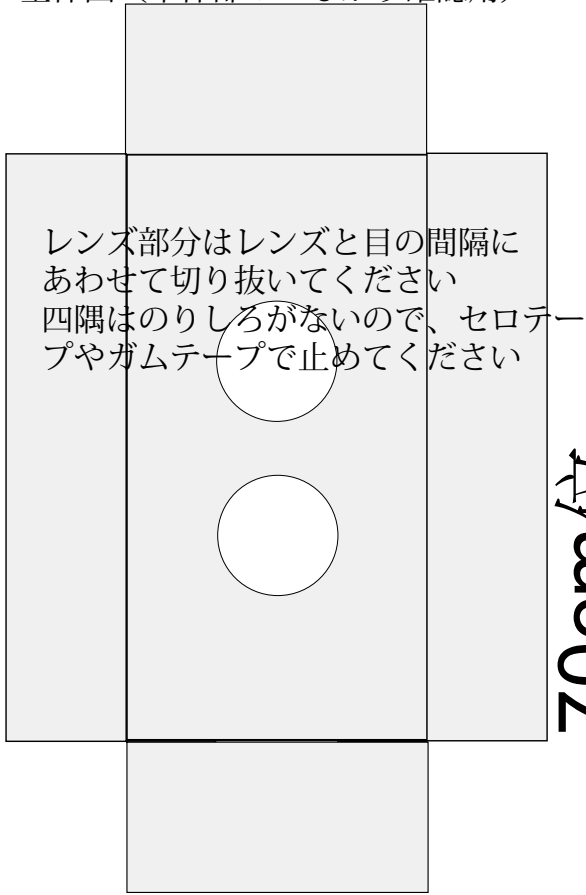

全体図（本体部のつながり確認用）

70cm位

40cm位

頭の形に合わせて丸くカットしても良いです。面倒な場合はとりあえず直線的にカットしても可。

面ファスナー

Nexus 7

面フアスナー

Nexus 7

底面

0922

上面

上面

底面

底面

焦点距離に合わせて調整